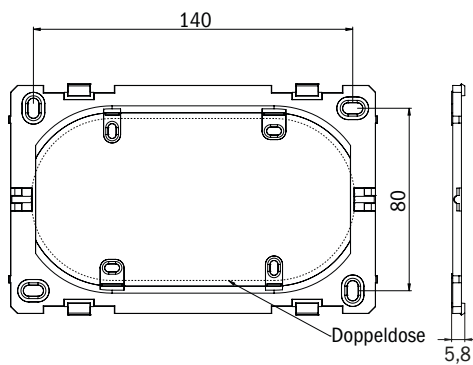

Die dezente Wandeinbauleuchte ist für die Montage in konventionellen Doppeldosen vorgesehen. Der Montagerahmen kann an der Dose ausgerichtet werden. Die Zink-Aluminium-Blende wird ohne von außen sichtbare Befestigung arretiert. Durch die in der Linse eingebrachte Status LED wird die Harmonie des Gehäuses nicht unterbrochen.

LED emergency luminaire for wall installation for the lighting of escape and rescue routes according to DIN EN 60598-1, DIN EN 60598-2-22 and DIN EN 1838.

The discreet recessed luminaire is designed for installation in conventional double jacks. The mounting frame can be aligned with the jack. The zinc-aluminum cover is locked without externally visible fastening. Through the status LED incorporated in the lens the harmony of the housing is not interrupted.

Zink-Druckguss, weiß

IP20

Wandeinbaumontage

-10° bis +35°C

Zinc die-cast, white

IP20

recessed wall mounting

-10° up to +35°C

WEF Abmessungen
WEF Dimensions

WEF Lichtverteilung
WEF Illumination

Montagehöhe 2,2m
Mounting height 2.2m

Montagehöhe 0,5m
Mounting height 0.5m

*) Lieferung mit UH1-Gehäuse. Inhalt übersteigt gegebenenfalls das Volumen der Doppeldose.
Delivered with 1 UH-housing. Content may exceed the volume of the double socket.