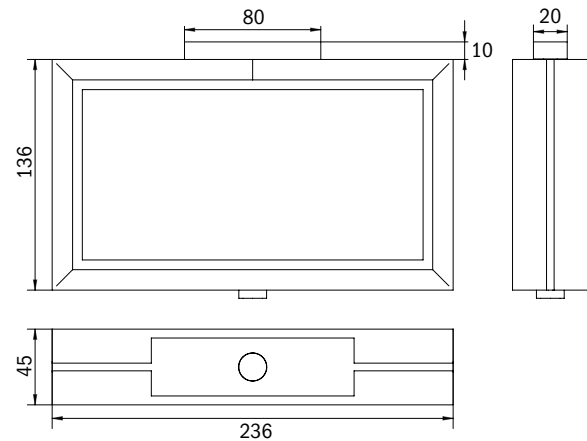

Zinc die cast housing
20m viewing distance
complete set of pictographs (ISO 7010)
IP20 (IP65 optional)
LED illuminant
Wall- or ceiling mounting
-5° to +35°C

MMW / MMD

Metal-Gehäuseleuchten Metal housing luminaires

MMD Wandausleger / wall bracket

Maße MM Wandmontage
Dimensions MM wall mounted

Maße MM Deckenmontage
Dimensions MM ceiling mounted

Zubehör
Accessories

*) Rettungszeichenleuchten sollten für eine eindeutige Erkennbarkeit nicht höher als 20° über der horizontalen Blickrichtung montiert sein.
For a clear identification exit signs should be mounted not higher than 20° above the horizontal line of sight.