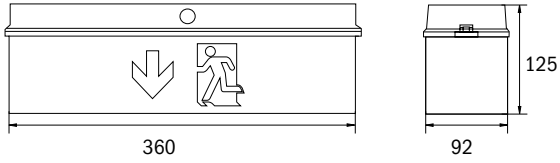

Maße KW Decke
Dimensions KW ceiling