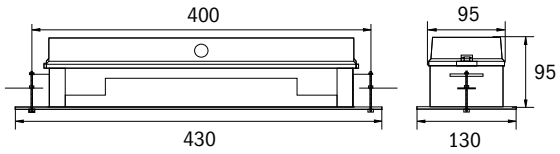

wall (W), ceiling (D)

-5° up to +40°C

Ausführung Version	Bestellnummern nach Montageart Order numbers acc. to mounting		Überbrückungszeit Operating Time	Leuchtmittel Illuminant	Batterie Battery	
	Wand wall	Decke ceiling				
Einzelbatterieleuchten Self-contained luminaires						
LED, 230V AC, 3h	KWW 003	KWD 003	3h	LED 2W	4,8V/2,0Ah	
LED, 230V AC, 3h	KWW 013	KWD 013	3h	LED 3W	4,8V/2,0Ah	
LED, 230V AC, 8h	KWW 018	KWD 018	8h	LED 3W	2x 4,8V/2,0Ah	
Einzelbatterieleuchten mit Selbsttestfunktion Self-contained luminaires with SelfControl module						
LED, 230V AC, 3h	KWW 003SC	KWD 003SC	3h	LED 2W	4,8V/2,0Ah	
LED, 230V AC, 3h	KWW 013SC	KWD 013SC	3h	LED 3W	4,8V/2,0Ah	
LED, 230V AC, 8h	KWW 018SC	KWD 018SC	8h	LED 3W	2x 4,8V/2,0Ah	
Einzelbatterieleuchten mit Wireless Professional-Modul Self-contained luminaires with Wireless Professional-module						
LED, 230V AC, 3h	KWW 003WL	KWD 003WL	3h	LED 2W	4,8V/2,0Ah	
LED, 230V AC, 3h	KWW 013WL	KWD 013WL	3h	LED 3W	12V/0,8Ah	
LED, 230V AC, 8h	KWW 018WL	KWD 018WL	8h	LED 3W	12V/0,8Ah	
Ausführung Version	Bestellnummern nach Montageart Order numbers acc. to mounting			Leuchtmittel Illuminant		
	Wand wall	Decke ceiling				
Leuchten für Zentralanlagen AC/DC Luminaires for central power systems AC/DC						
LED, 230V AC/DC	KWW 019	KWD 019		LED 3W		
Leuchten für Zentralanlagen AC/DC inkl. Überwachungsbaustein Luminaires for central power systems AC/DC incl. monitoring module						
LED, 230V AC/DC	KWW 019ML	KWD 019ML		LED 3W		

Maße KW Decke
Dimensions KW ceiling

Maße KW Wand
Dimensions KW wall

Maße KW Einbaurahmen
Dimensions KW recessed frame

Bohrabstände KW Decke / Wand
Drilling distances KW ceiling / wall

Zubehör / Accessories