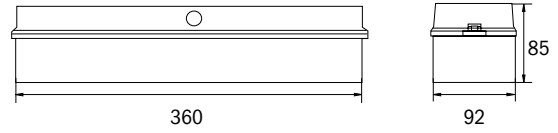

Maße KW Wand
Dimensions KW wall