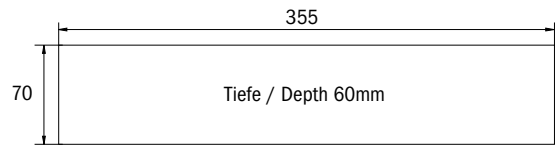

Maße und Bohrabstände KB Wand / Decke
Dimensions and drilling distances KB wall / ceiling

Lochausschnitt KB Einbaurahmen
Hole cut-out KB recessed frame

Abstandstabelle KBU029 ERT-LED für ebene Fluchtwege
Distance table KBU029 ERT-LED for plane emergency routes