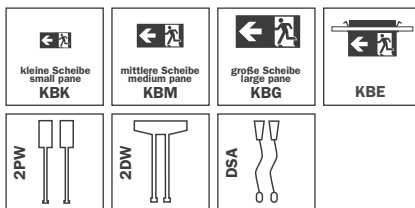

Zubehör / Accessories

* Nicht für den Einsatz in Schwimmbädern oder Schlachthöfen geeignet (nicht chlor- / chemikalienbeständig) | Bei Pendelmontage nur IP40.
Not suitable for use in pool areas or slaughterhouses (not chlorine- / chemical persistent) | With pendant fitting IP40 only.