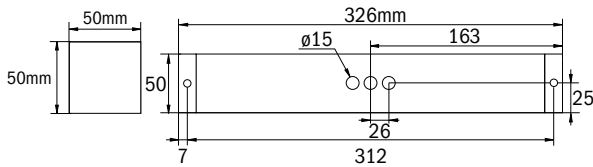

Maße und Bohrabstände KB Wand / Decke
Dimensions and drilling distances KB wall / ceiling

Lochausschnitt KB Einbaurahmen
Hole cut-out KB recessed frame

Abstandstabelle KBU029 ERT-LED für ebene Fluchtwege
Distance table KBU029 ERT-LED for plane emergency routes