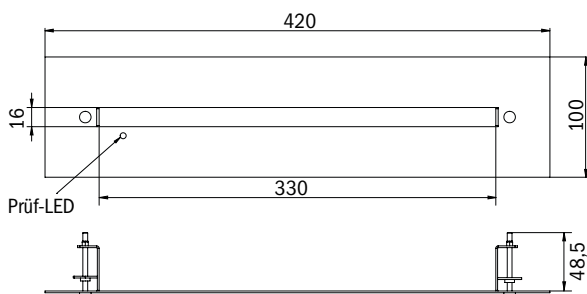

-5° bis +40°C

White plastic housing

24m (GM) or 30m (GX) viewing distance

complete set of pictographs (ISO 7010)

IP40

LED illuminant

Available as ceiling mount, with cord suspension (flexible up to 1m) or as recessed mounted luminaire (GX)

Maße GMU
Dimensions GMU

Bohrabstände GMU
Drilling distances GMU

Maße GXD/GXS
Dimensions GXD/GXS

Maße GXW
Dimensions GXW

Bohrabstände GXD/GXS
Drilling distances GXD/GXS

Zubehör / Accessories

Abmessungen GXE Einbaurahmen
Dimensions GXE Recessed mounting frame

GXW Lochausschnitt / Hole cut-out

*) Rettungszeichenleuchten sollten für eine eindeutige Erkennbarkeit nicht höher als 20° über der horizontalen Blickrichtung montiert sein.
For a clear identification exit signs should be mounted not higher than 20° above the horizontal line of sight.