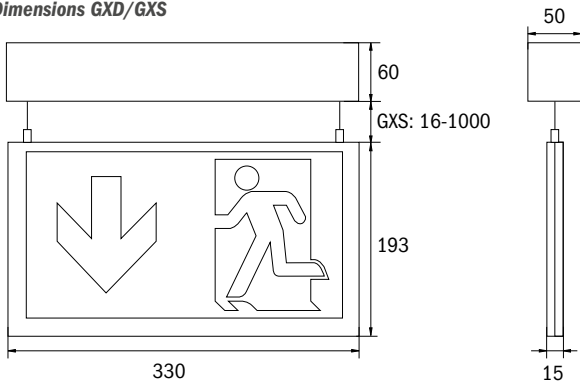

GM / GX

Kunststoff-Scheibenleuchte Plastic edge luminaire

LED-Rettungszeichenleuchte nach DIN EN 60598-1, DIN EN 60598-2-22, DIN EN 7010 und DIN EN 1838.

Die vielfältige LED-Rahmenleuchte ist als Wand-, Decken- oder Seilmontage erhältlich. Sie glänzt neben geradlinigem Design mit einer homogenen Ausleuchtung des Piktogrammes. Planungssicherheit erhalten Sie durch werkzeuglosen, variablen Einsatz der Piktogramme vor Ort.

-5° bis +40°C

White plastic housing

24m (GM) or 30m (GX) viewing distance

complete set of pictographs (ISO 7010)

IP40

LED illuminant

Available as ceiling mount, with cord suspension (flexible up to 1m) or as recessed mounted luminaire (GX)

Maße GMU
Dimensions GMU

Bohrabstände GMU
Drilling distances GMU

Maße GXD/GXS
Dimensions GXD/GXS

Maße GXW
Dimensions GXW

Bohrabstände GXD/GXS
Drilling distances GXD/GXS

Zubehör / Accessories

Abmessungen GXE Einbaurahmen
Dimensions GXE Recessed mounting frame

GXW Lochausschnitt / Hole cut-out

*) Rettungszeichenleuchten sollten für eine eindeutige Erkennbarkeit nicht höher als 20° über der horizontalen Blickrichtung montiert sein.
For a clear identification exit signs should be mounted not higher than 20° above the horizontal line of sight.