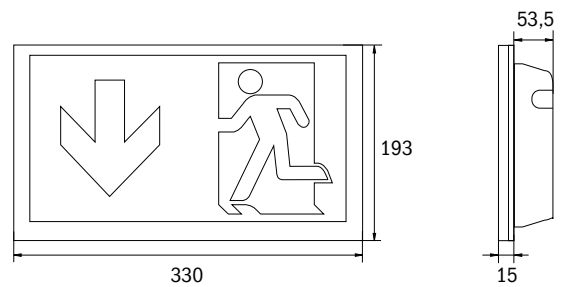

-5° bis +40°C

White plastic housing

24m (GM) or 30m (GX) viewing distance

complete set of pictographs (ISO 7010)

IP40

LED illuminant

Available as ceiling mount, with cord suspension (flexible up to 1m) or as recessed mounted luminaire (GX)

Maße GMU
Dimensions GMU

Bohrabstände GMU
Drilling distances GMU

Maße GXD/GXS
Dimensions GXD/GXS

Maße GXW
Dimensions GXW

Bohrabstände GXD/GXS
Drilling distances GXD/GXS

Zubehör / Accessories

Abmessungen GXE Einbaurahmen
Dimensions GXE Recessed mounting frame

GXW Lochausschnitt / Hole cut-out

*) Rettungszeichenleuchten sollten für eine eindeutige Erkennbarkeit nicht höher als 20° über der horizontalen Blickrichtung montiert sein.
For a clear identification exit signs should be mounted not higher than 20° above the horizontal line of sight.