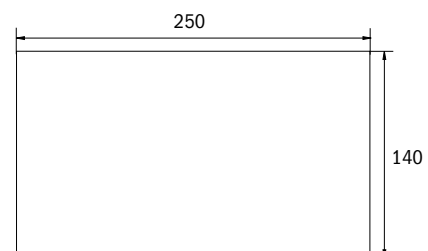

GXW Lochausschnitt / Hole cut-out