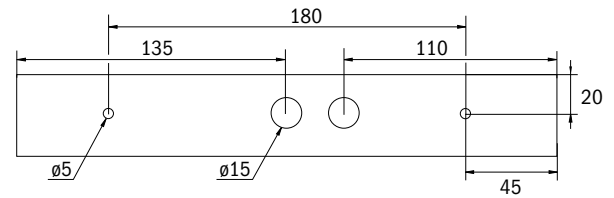

Aluminiumprofil
22m Erkennungsweite
komplettes Piktogrammset (ISO 7010)
IP40
LED Leuchtmittel
Universalmontage
-5° bis +40°C

Aluminium profiled housing
22m viewing distance
complete set of pictographs (ISO 7010)
IP40
LED illuminant
Universal mounting
-5° bis +40°C

Maße AS
Dimensions AS

Bohrabstände AS
Drilling distances AS

Zubehör / Accessories

*) Rettungszeichenleuchten sollten für eine eindeutige Erkennbarkeit nicht höher als 20° über der horizontalen Blickrichtung montiert sein.
For a clear identification exit signs should be mounted not higher than 20° above the horizontal line of sight.