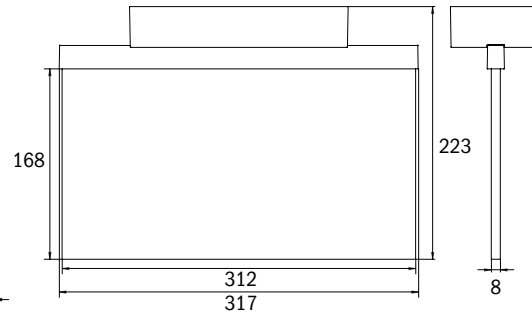

-W: weiß / white | -E: edelstahl finish / stainless steel finish

Maße AM Wandmontage
Dimensions AM wall mounted

Maße AX Deckenmontage
Dimensions AX ceiling mounted

Maße AX Wandmontage
Dimensions AX wall mounted

Maße AX Deckenmontage
Dimensions AX ceiling mounted

Zubehör AM / AX
Accessories AM / AX

*) Rettungszeichenleuchten sollten für eine eindeutige Erkennbarkeit nicht höher als 20° über der horizontalen Blickrichtung montiert sein.
For a clear identification exit signs should be mounted not higher than 20° above the horizontal line of sight.