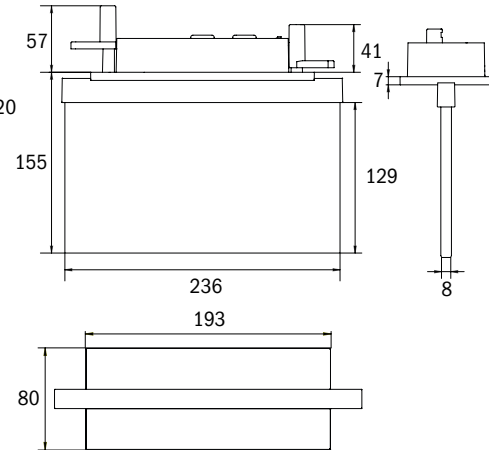

-W: weiß / white | -E: edelstahl finish / stainless steel finish

AX* 30m	Ausführung Version	Bestellnummern nach Montageart Order numbers acc. to mounting				Überbrückungszeit Operating Time	Leuchtmittel Illuminant	Batterie Battery	
		Wand wall	Decke ceiling	Wandeinbau wall recessed	Deckeneinbau ceiling recessed				
Einzelbatterieleuchten mit Selbsttestfunktion Self-contained luminaires with SelfControl module									
	LED, 230V AC, 3h	AXW 003SC-W	AXD 003SC-W	AXR 003SC-W	AXC 003SC-W	3h	LED 3W	4,8V/2,0Ah	
	LED, 230V AC, 3h	AXW 003SC-E	AXD 003SC-E	AXR 003SC-E	AXC 003SC-E	3h	LED 3W	4,8V/2,0Ah	
Ausführung Version	Bestellnummern nach Montageart Order numbers acc. to mounting				Leuchtmittel Illuminant				
	Wand wall	Decke ceiling	Wandeinbau wall recessed	Deckeneinbau ceiling recessed					
Leuchten für Zentralanlagen AC/DC Luminaires for central power systems AC/DC									
	LED, 230V AC/DC	AXW 009-W	AXD 009-W	AXR 009-W	AXC 009-W		LED 3W		
	LED, 230V AC/DC	AXW 009-E	AXD 009-E	AXR 009-E	AXC 009-E		LED 3W		
Leuchten für Zentralanlagen AC/DC inkl. Überwachungsbaustein Luminaires for central power systems AC/DC incl. monitoring module									
	LED, 230V AC/DC	AXW 009ML-W	AXD 009ML-W	AXR 009ML-W	AXC 009ML-W		LED 3W		
	LED, 230V AC/DC	AXW 009ML-E	AXD 009ML-E	AXR 009ML-E	AXC 009ML-E		LED 3W		

-W: weiß / white | -E: edelstahl finish / stainless steel finish

Maße AM Wandmontage
Dimensions AM wall mounted

Maße AX Deckenmontage
Dimensions AX ceiling mounted

Maße AX Wandmontage
Dimensions AX wall mounted

Maße AX Deckenmontage
Dimensions AX ceiling mounted

Zubehör AM / AX
Accessories AM / AX

*) Rettungszeichenleuchten sollten für eine eindeutige Erkennbarkeit nicht höher als 20° über der horizontalen Blickrichtung montiert sein.
For a clear identification exit signs should be mounted not higher than 20° above the horizontal line of sight.