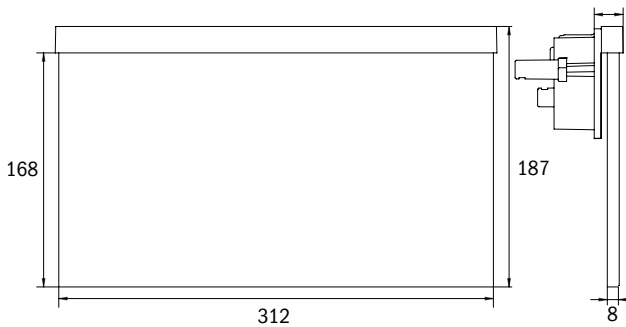

-W: weiß / white | -E: edelstahl finish / stainless steel finish

Maße AM Wandmontage
Dimensions AM wall mounted

Maße AX Deckenmontage
Dimensions AX ceiling mounted

Maße AX Wandmontage
Dimensions AX wall mounted

Maße AX Deckenmontage
Dimensions AX ceiling mounted

Zubehör AM / AX
Accessories AM / AX

*) Rettungszeichenleuchten sollten für eine eindeutige Erkennbarkeit nicht höher als 20° über der horizontalen Blickrichtung montiert sein.
For a clear identification exit signs should be mounted not higher than 20° above the horizontal line of sight.